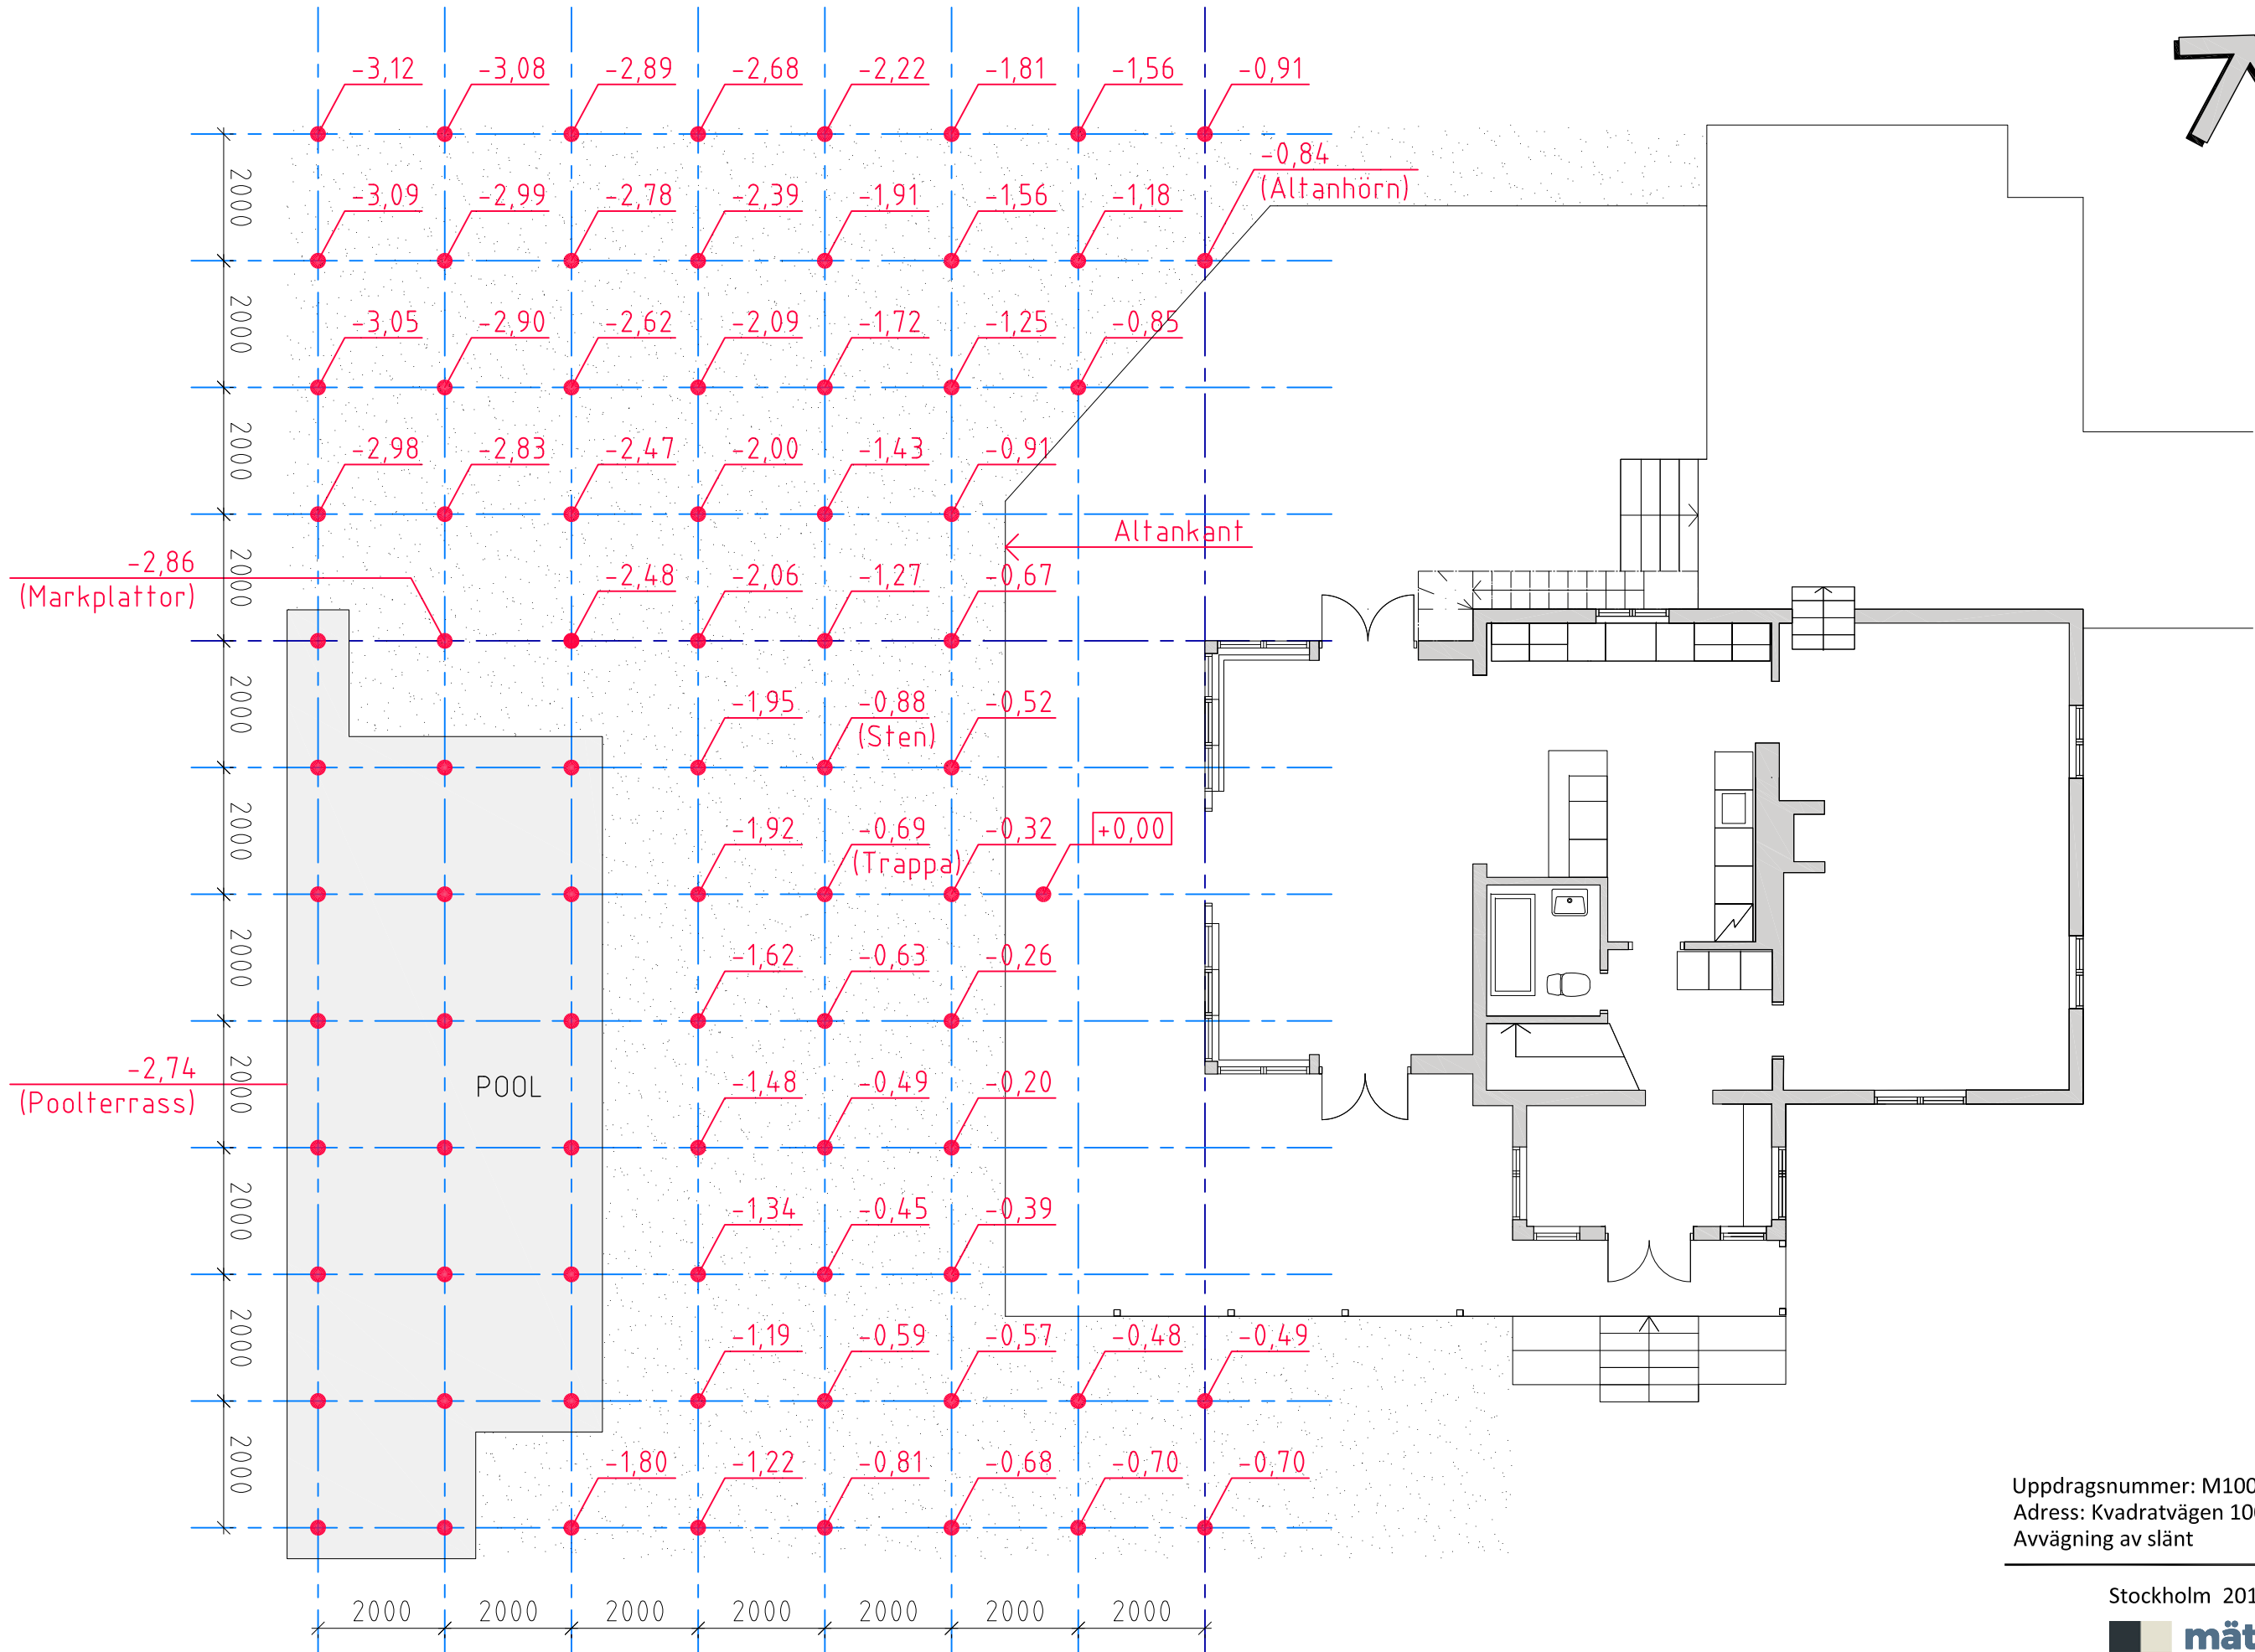

# AVVÄGNINGSDOKUMENT

Uppdragsnummer: M1000  
 Adress: Kvadratvägen 100  
 Avvägning av slänt

Stockholm 2018.01.01

Mätbolaget Kvadrat i Stockholm AB  
 www.kvadrat.se | Tel. 08-650 03 50