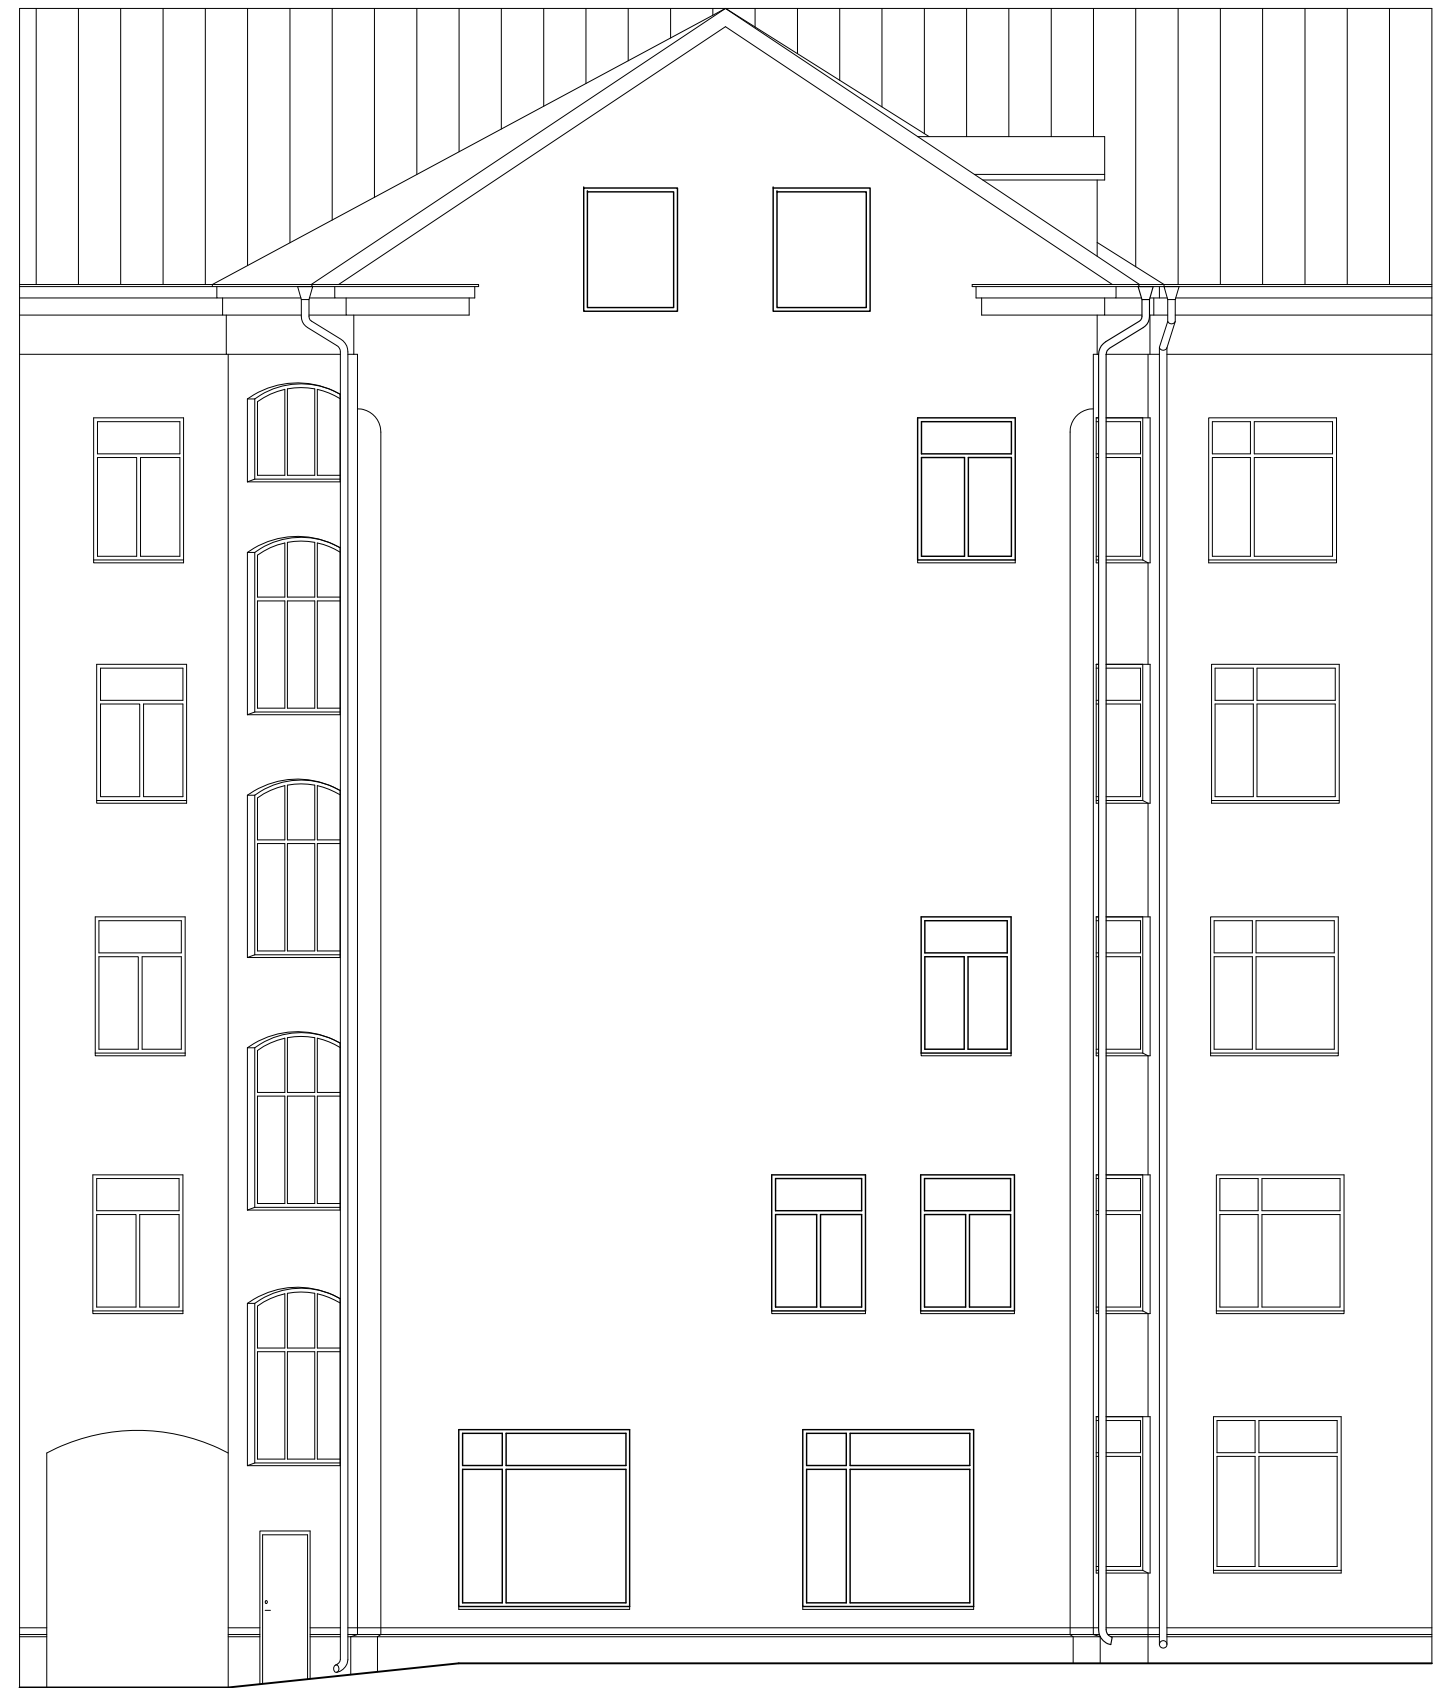

GATUFASAD MOT NORDVÄST

SKALA 1:100 (A3)

GÅRDSFASAD MOT SYDOST

Uppdragsnummer: M1000
Kv. Stockholm 1
Fasadritning

Stockholm 2017.01.01

Mätbolaget Kvadrat i Stockholm AB
www.kvadrat.se | Tel. 08-650 03 50